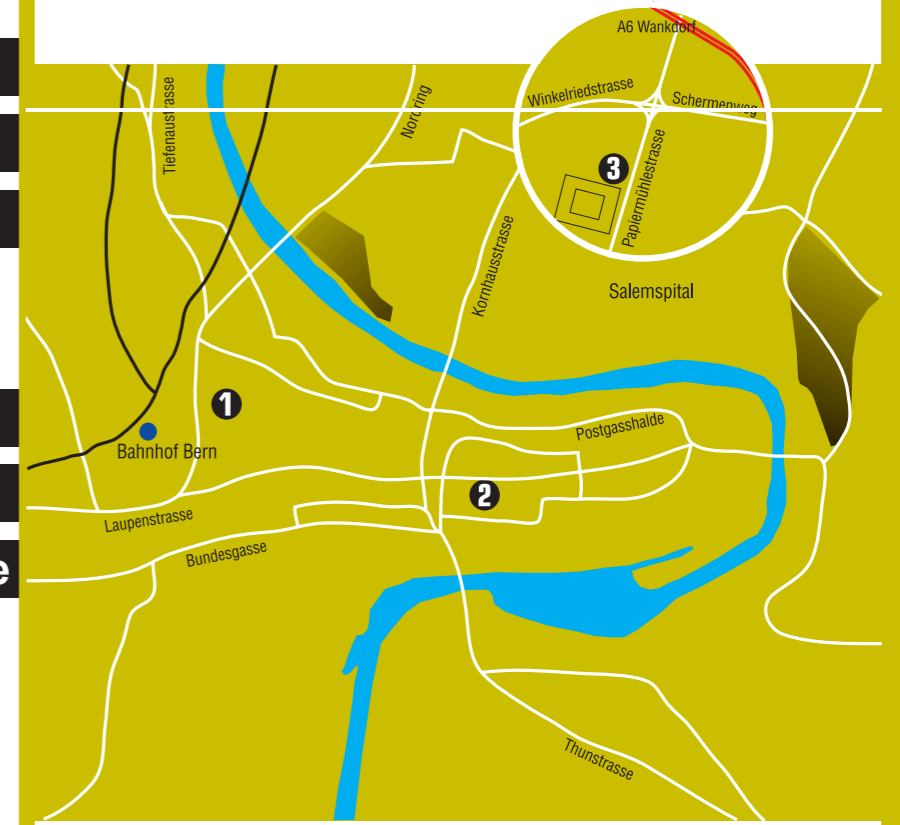

# 20 Minuten Clubbers Night - Shuttlebus

Haltestelle	Abfahrten									
Du Theatre	ab 22:00	22:20	22:45	23:05	23:30	23:50	0:15	0:35	1:00	
Liquid	ab 22:15	22:35	23:00	23:20	23:45	0:05	0:30	0:50	1:15	
Wankdorf	ab 22:30	22:50	23:15	23:35	0:00	0:20	0:45	1:05	1:30	
Du Theatre	1:20	1:45	2:05	2:30	2:50	3:15	3:35	4:00		
Liquid	1:35	2:00	2:20	2:45	3:05	3:30	3:50	4:15		
Wankdorf	1:50	2:15	2:35	3:00	3:20	3:45	4:05	Fahrt in Garage		

- 1 Liquid**  
Genfergasse 10  
3011 Bern  
www.liquid-bern.ch
- 2 Du Théâtre**  
Hotelgasse 10  
3011 Bern  
www.dutheatre.ch
- 3 Wankdorf**  
Papiermühlestr. 79  
3014 Bern  
www.wankdorf-club.ch

- Autobahn    = Hauptstrasse    - Zuglinie    ● Bahnhof    Zwischen den Clubs verkehren Shuttlebusse  
 Infos vor Ort.

Wegen des Pokalfinales hält der Bus beim Club Wankdorf an der Haltestelle Guisanplatz (Endstation Tram Linie 9).

Bei den angegebenen Abfahrtszeiten handelt es sich um Richtwerte.  
Abfahrt bei den Clubs von 22.00 - 04.00 ca. alle 20 Minuten