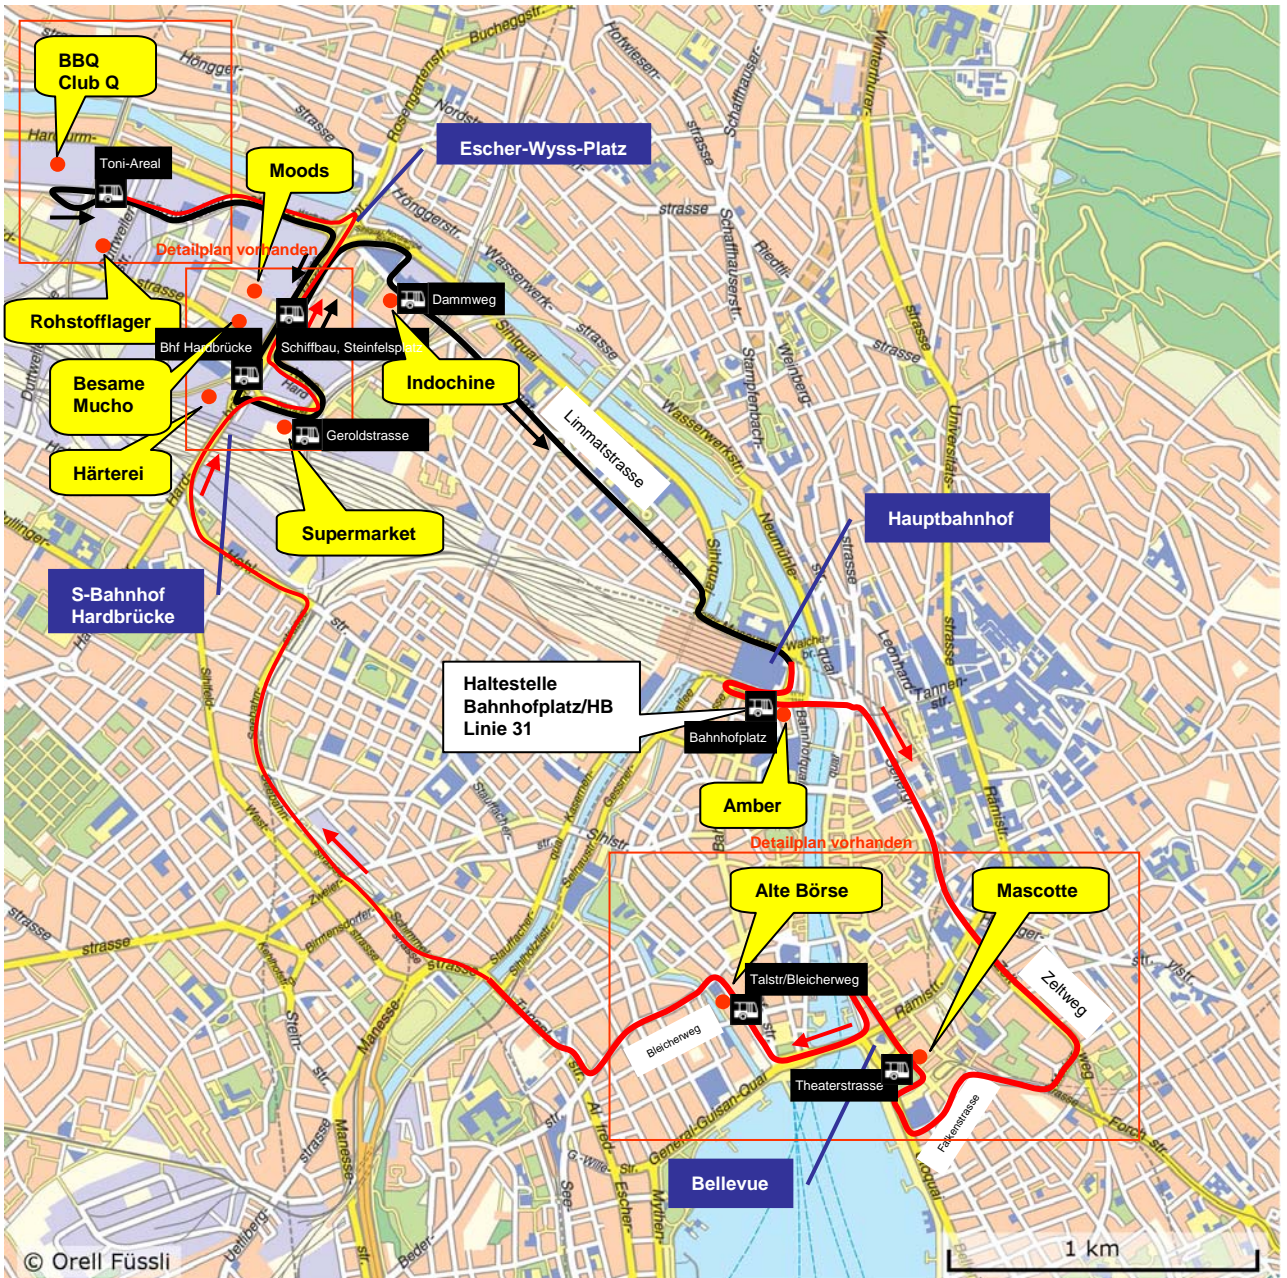

20 Minuten Clubbers Night am 31. Mai 2009

Routenplan Shuttle-Busse: Plan 1

Clubübersicht

-  Route Richtung Toni mit Haltestelle
-  Route Richtung City mit Haltestelle

20 Minuten Clubbers Night am 31. Mai 2009

Routenplan Shuttle-Busse: Plan 2

Detailpläne

-  Route Richtung Toni mit Haltestelle
-  Route Richtung City mit Haltestelle

Toni-Areal

Schiffbau und Hard

Bellevue und Bleicherweg