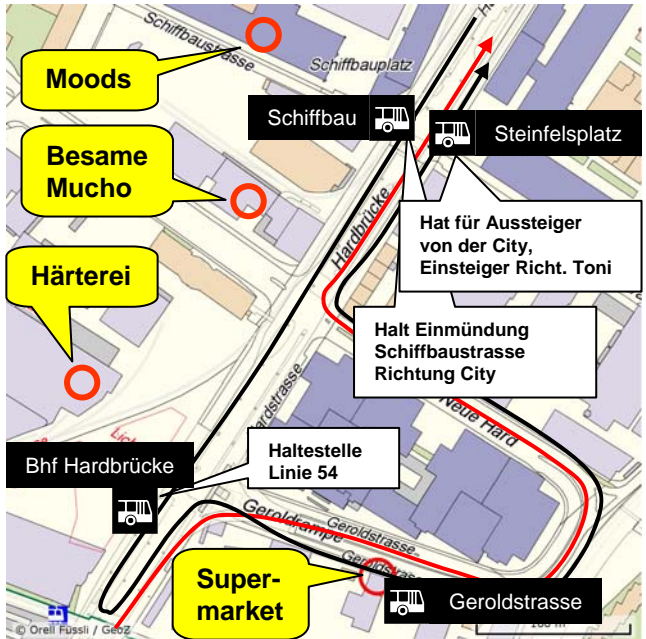

20 Minuten Clubbers Night am 31. Mai 2009

Routenplan Shuttle-Busse: Plan 1

Clubübersicht

-  Route Richtung Toni mit Haltestelle
-  Route Richtung City mit Haltestelle

20 Minuten Clubbers Night am 31. Mai 2009

Routenplan Shuttle-Busse: Plan 2

Detailpläne

-  Route Richtung Toni mit Haltestelle
-  Route Richtung City mit Haltestelle

Toni-Areal

Schiffbau und Hard

Bellevue und Bleicherweg