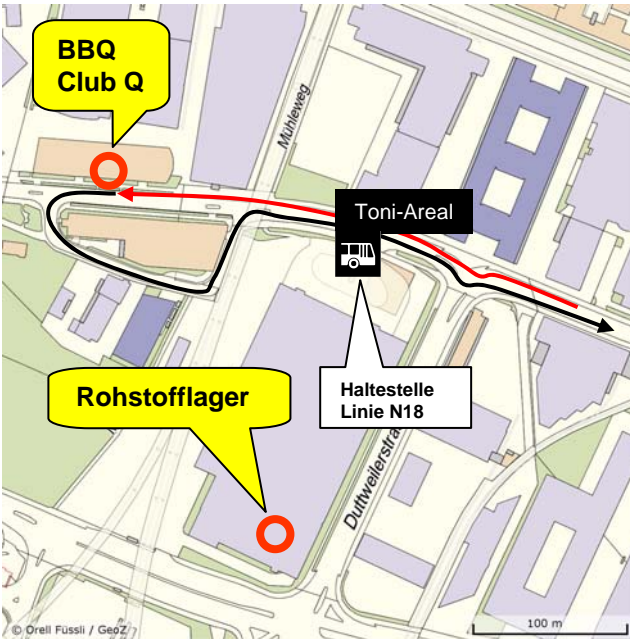

20 Minuten Clubbers Night am 31. Mai 2009

Routenplan Shuttle-Busse: Plan 1

Clubübersicht

-  Route Richtung Toni mit Haltestelle
-  Route Richtung City mit Haltestelle

20 Minuten Clubbers Night am 31. Mai 2009

Routenplan Shuttle-Busse: Plan 2

Detailpläne

-  Route Richtung Toni mit Haltestelle
-  Route Richtung City mit Haltestelle

Toni-Areal

Schiffbau und Hard

Bellevue und Bleicherweg