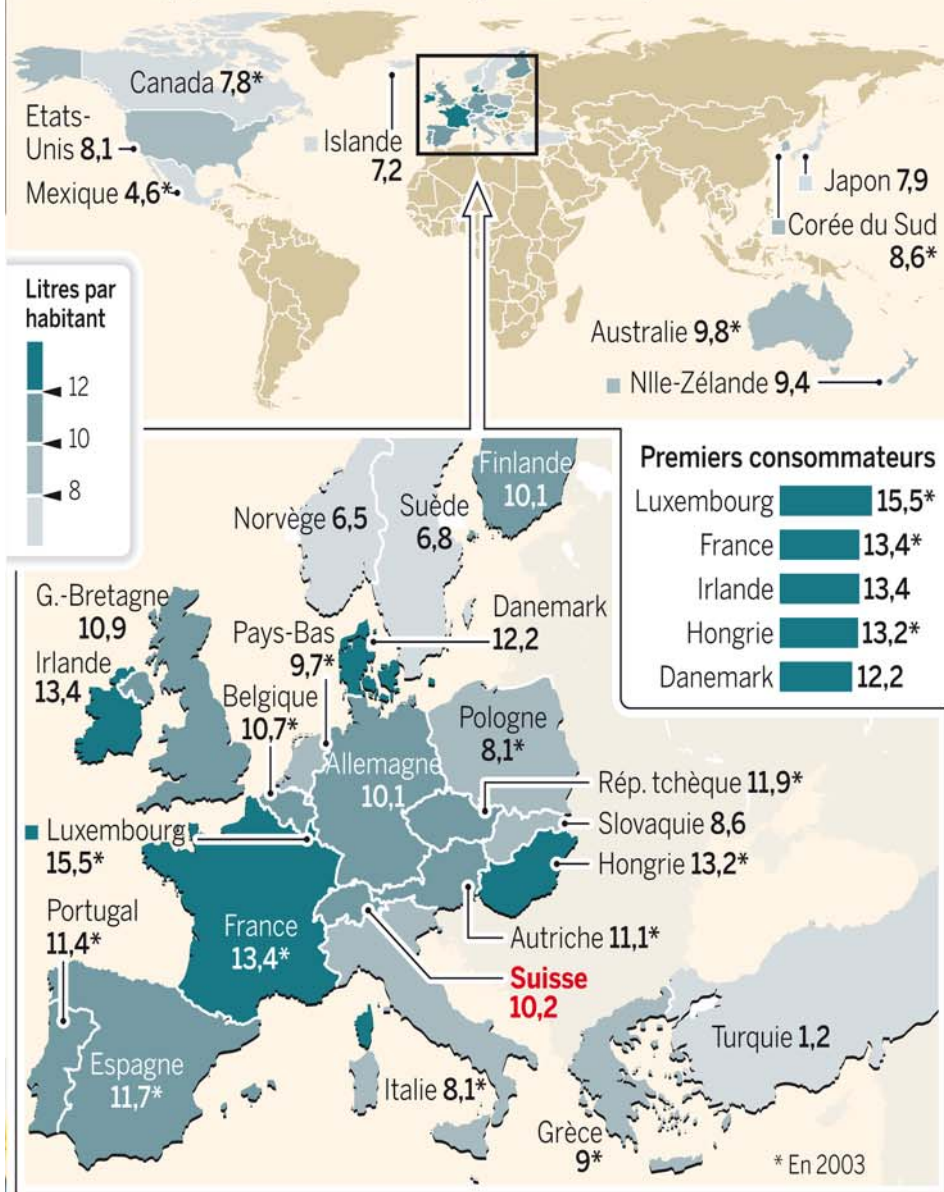

## Consommation d'alcool

Sélection de pays, en litres par habitant âgé de 15 ans et plus en 2006

## Causes de mortalité

Nombre de décès attribuables à la consommation d'alcool. Dans le monde, en milliers, en 2002

TOTAL 2355  
Hommes 1934

Sources : Reuters/OECD table 2008, Organisation mondiale de la santé